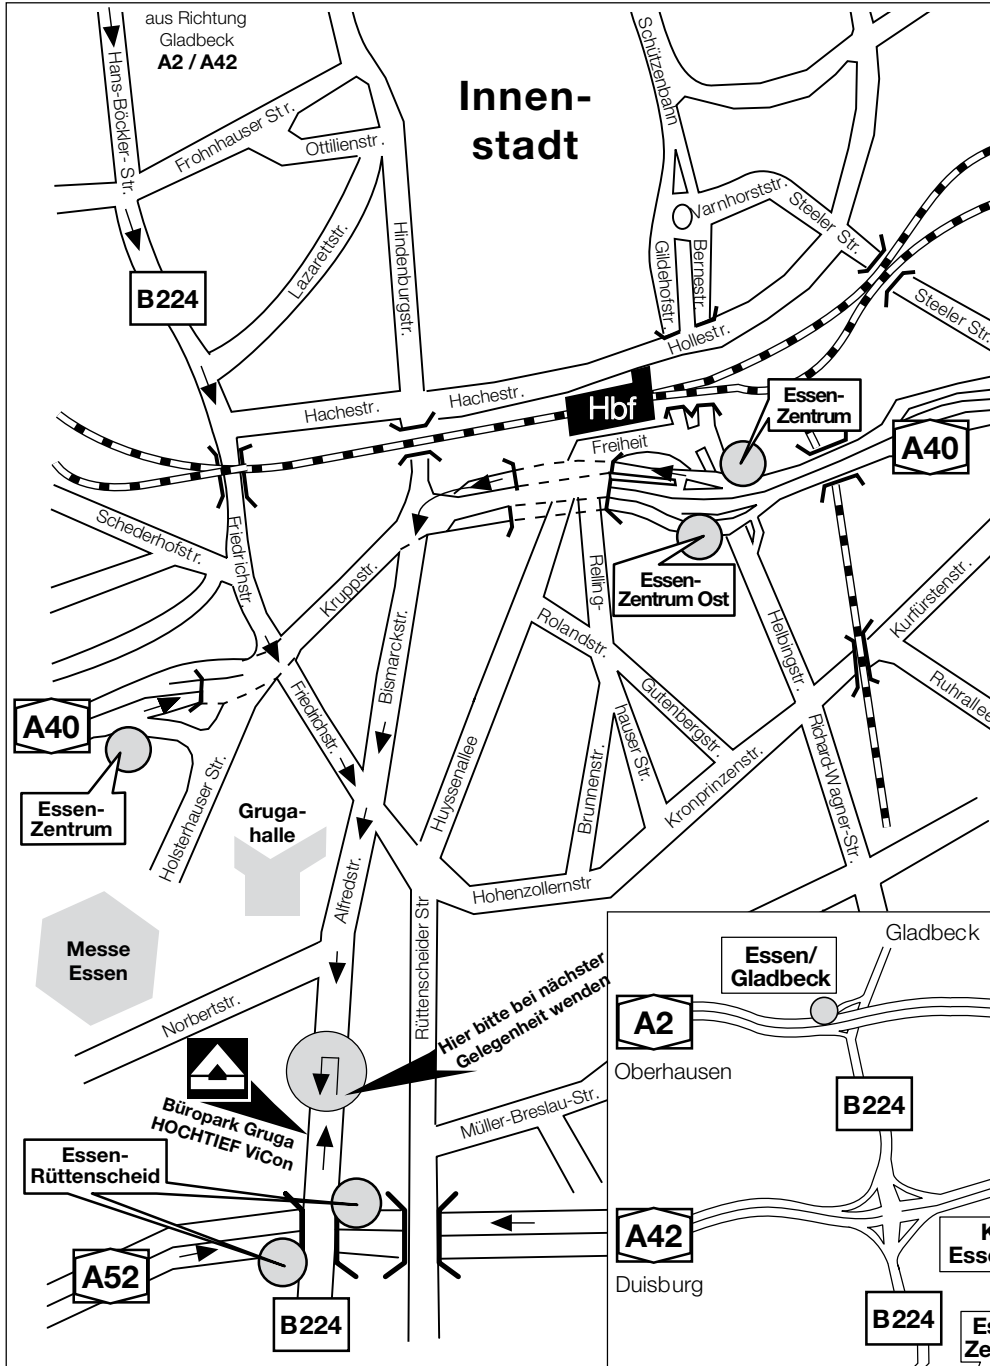

## So finden Sie uns:

Vom **Hauptbahnhof** Essen:

Richtung Bredeneu oder Messe/Gruga U107 bis Haltestelle Florastraße - durch die Lotharstraße, - rechts durch die Lambertstraße, links auf die Alfredstraße (B224) oder - U11 bis Haltestelle Gruga/Messe Süd

**Herzlich willkommen!**

Alfredstraße 236  
45133 Essen  
Tel.: 0201 824-3060  
Fax: 0201 824-3050  
vicon@hochtief.de

Von der **A2** kommend:  
Abfahrt Essen/Gladbeck - **B224**  
Richtung Essen-Zentrum -  
Altenessen - Hans-Böckler-Straße  
- Friedrichstraße - Alfredstraße

Von der **A42** kommend:  
Abfahrt AB-Kreuz Essen-Nord -  
**B224** Richtung Essen-Zentrum  
- Altenessen - Gladbecker Straße  
- Hans-Böckler-Straße - Friedrich-  
straße - Alfredstraße

Von der **A40**  
aus Duisburg kommend:  
Abfahrt Essen-Zentrum - Fried-  
richstraße - Alfredstraße

Von der **A40**  
aus Dortmund kommend:  
Abfahrt Essen-Zentrum - Bis-  
marckstraße - Alfredstraße

Von der **A52** kommend:  
Abfahrt Essen-Rüttenscheid -  
Alfredstraße